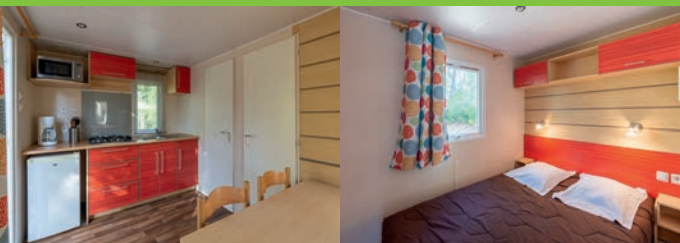

MOBILE-HOMES CLASSIQUE® DE 2 À 6 PERSONNES

PARCELLES
DE 90M²
À 140M²
en moyenne

1 À 2 CHAMBRES
INDÉPENDANTES

SAUF CATÉGORIE 1 & 2

LE CAMPING ÉCONOMIQUE

Les mobile-homes « Classique » offrent un rapport qualité prix très intéressant avec un bel espace extérieur par rapport à d'autres campings. Vous venez en couple ou en parent solo le 1 chambre 2/3 personnes vous séduira. Plus nombreux : testez le 2 chambre ou le 2 chambres 4/6 personnes. Vous disposez d'une cuisine équipée, d'une salle d'eau avec douche et wc, d'un espace extérieur avec une terrasse en rez-de-jardin, équipée de table et de bancs, entourée d'une belle végétation.

CLASSIQUE® 1 CHAMBRE - 2 À 3 PERSONNES parcelle moyenne de 90m²

HÉBERGEMENT COMPOSÉ DE :

- 1 chambre avec lit double (140x190 cm)
- 1 séjour avec banquette convertible
- 1 cuisine équipée avec table, banquette et chaises
- 1 salle d'eau avec douche, lavabo et wc
- 1 terrasse en rez-de-jardin avec table et bancs

Superficie du mobile-home : 16,10 m²

CLASSIQUE® 2 CHAMBRES - 4 PERSONNES parcelle moyenne de 130m²

HÉBERGEMENT COMPOSÉ DE :

- 1 chambre avec lit double (140x190 cm)
- 1 chambre avec 2 lits une place (80x190 cm)
- 1 cuisine équipée avec table, banquette et chaises
- 1 salle d'eau avec douche et lavabo
- 1 wc indépendant
- 1 terrasse en rez-de-jardin avec table et bancs

Superficie du mobile-home : 22,9 m²

CLASSIQUE® 2 CHAMBRES - 4 À 6 PERSONNES parcelle moyenne de 140m²

HÉBERGEMENT COMPOSÉ DE :

- 1 chambre avec lit double (140x190 cm)
- 1 chambre avec 2 lits une place (80x190 cm)
- 1 séjour avec banquette convertible
- 1 cuisine équipée avec table, banquette et chaises
- 1 salle d'eau avec douche et lavabo
- 1 wc indépendant
- 1 terrasse en rez-de-jardin avec table et bancs