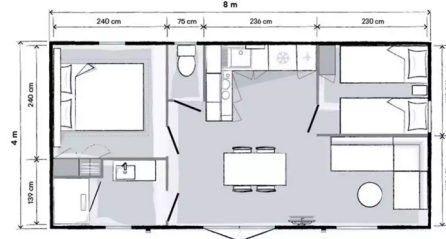

Superficie des mobile-homes : 35.30 m² et 29.9 m²
Plan de principe pouvant changer selon les modèles, se référer au site internet.