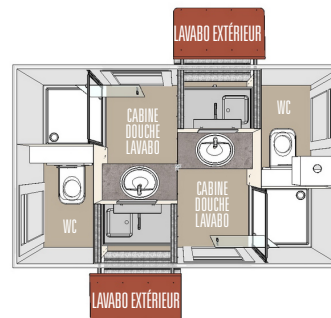

Le coin sanitaire