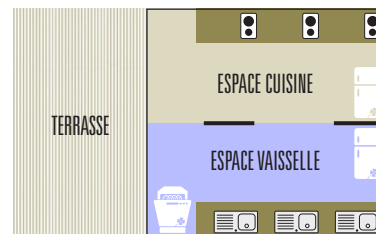

Le coin cuisine