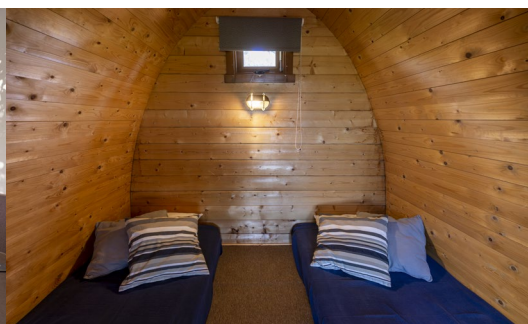

LES JARDINS DE
LA PASCALINETTE
*****
HÔTELLERIE DE PLEIN AIR

POUR PLUS D'INFORMATIONS

Nous sommes à votre écoute au 04 94 66 82 72
ou par mail à resa@lapascalinette.fr

A bientôt dans nos jardins !