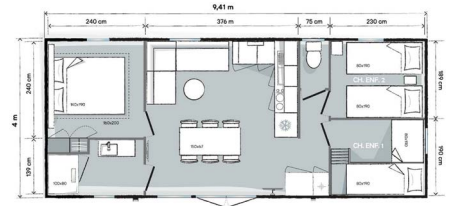

PREMIUM

LA VILLA DES COPAINS® JUSQU'À 10 PERSONNES

PARCELLE PRIVATISÉE DE 300M²

5 CHAMBRES
2 SALLES D'EAU
2 WC

SAUF CATÉGORIE 1 & 2

LE PREMIUM ENTRE AMIS

La « Villa des Copains® », la nouvelle façon de vivre le camping en famille ou entre amis ! Cet espace unique de 300m² accueille jusqu'à 10 personnes avec tout le confort nécessaire et sa large terrasse bois extérieure avec jacuzzi. Le lieu idéal pour des vacances de rêve **Minimum 4 nuits sauf Juillet-Août.**

MOBILE-HOME 1 - 3 CHAMBRES - 6 PERSONNES

- 1 chambre avec lit double (160x200 cm avec matelas Bultex®)
- 2 chambres avec pour chacune 2 lits simples (80x190 cm) dont une avec lits superposés
- Cuisine équipée avec table bar et tabourets - Lave vaisselle
- 1 salle d'eau avec douche, lavabo - 1 wc indépendant
- Draps, oreillers et couettes **FOURNIS**

MOBILE-HOME 2 - 2 CHAMBRES - 4 PERSONNES

- 1 chambre avec lit double (160x200 cm avec matelas Bultex®)
- 1 chambre avec 2 lits simples (80x190 cm)
- Cuisine équipée avec table bar et tabourets
- 1 salle d'eau avec douche, lavabo - 1 wc indépendant - Lave linge
- Draps, oreillers et couettes **FOURNIS**

À L'EXTÉRIEUR

Une grande terrasse avec une partie couverte équipée de : 2 tables et des chaises, 1 plancha à gaz. Une partie découverte comprenant un coin apéritif ou lecture près du spa jacuzzi privatif, 6 transats, 1 hamac.

Superficie des mobile-homes : 35.30 m² et 29.9 m²
Plan de principe pouvant changer selon les modèles, se référer au site internet.

LES JARDINS DE LA PASCALINETTE
HÔTELLERIE DE PLEIN AIR

POUR PLUS D'INFORMATIONS

Nous sommes à votre écoute au 04 94 66 82 72
ou par mail à resa@lapascalinette.fr

A bientôt dans nos jardins !