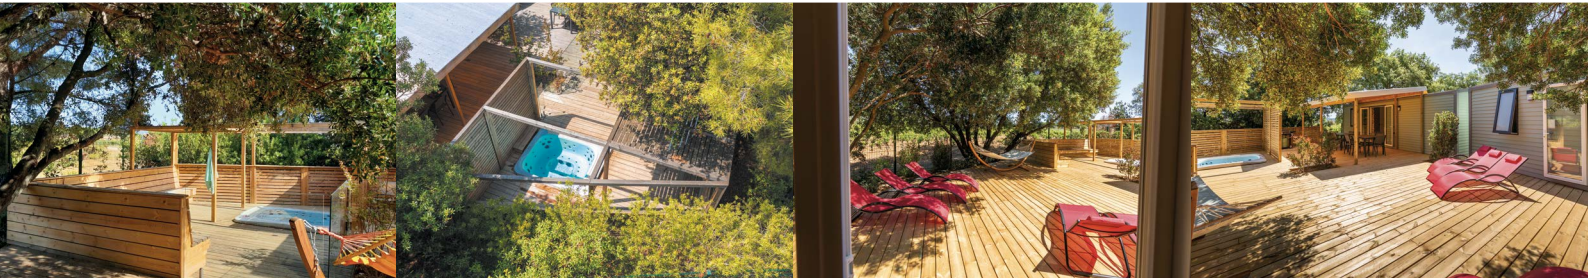

PARCELLE PRIVATISÉE DE 300M²

5 CHAMBRES
2 SALLES D'EAU
2 WC