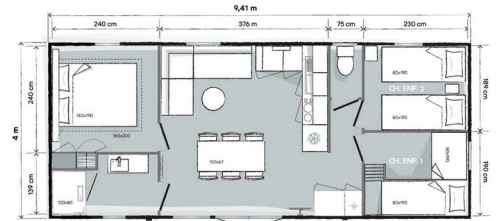

MOBILE-HOME 2 - 2 CHAMBRES - 4 PERSONNES

- 1 chambre avec lit double (160x200 cm avec matelas Bultex®)
- 1 chambre avec 2 lits simples (80x190 cm)
- Cuisine équipée avec table bar et tabourets
- 1 salle d'eau avec douche, lavabo - 1 wc indépendant - Lave linge
- Draps, oreillers et couettes **FOURNIS**